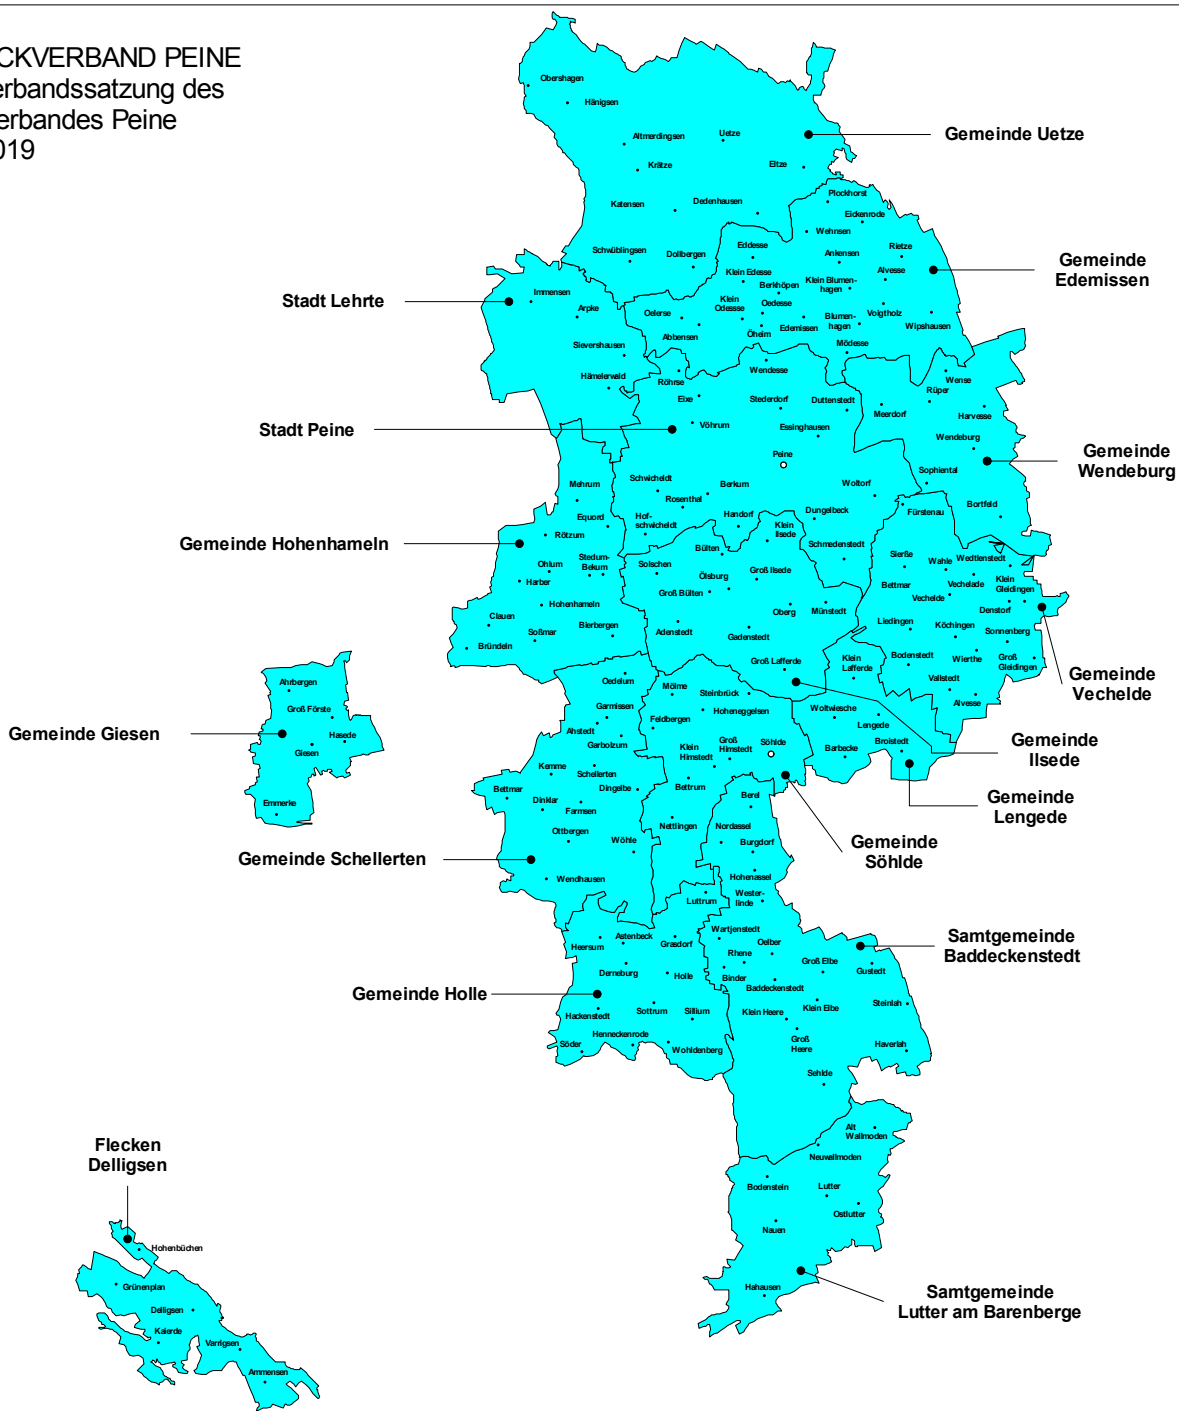

WASSERZWECKVERBAND PEINE  
 Anlage 2 zur Verbandssatzung des  
 Wasserzweckverbandes Peine  
 Stand: 01.01.2019

- Orte mit einer Wasserverteilung durch den Wasserzweckverband Peine
- Orte mit einer Wasserverteilung durch einen anderen Versorger