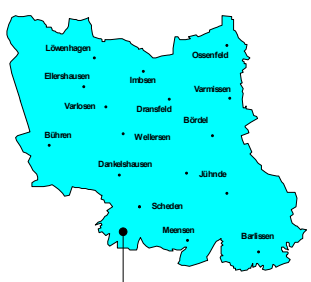

WASSERZWECKVERBAND PEINE  
 Anlage 2 zur Verbandssatzung des  
 Wasserzweckverbandes Peine  
 Stand: 01.01.2019

- Orte mit einer Wasserverteilung durch den Wasserzweckverband Peine
- Orte mit einer Wasserverteilung durch einen anderen Versorger