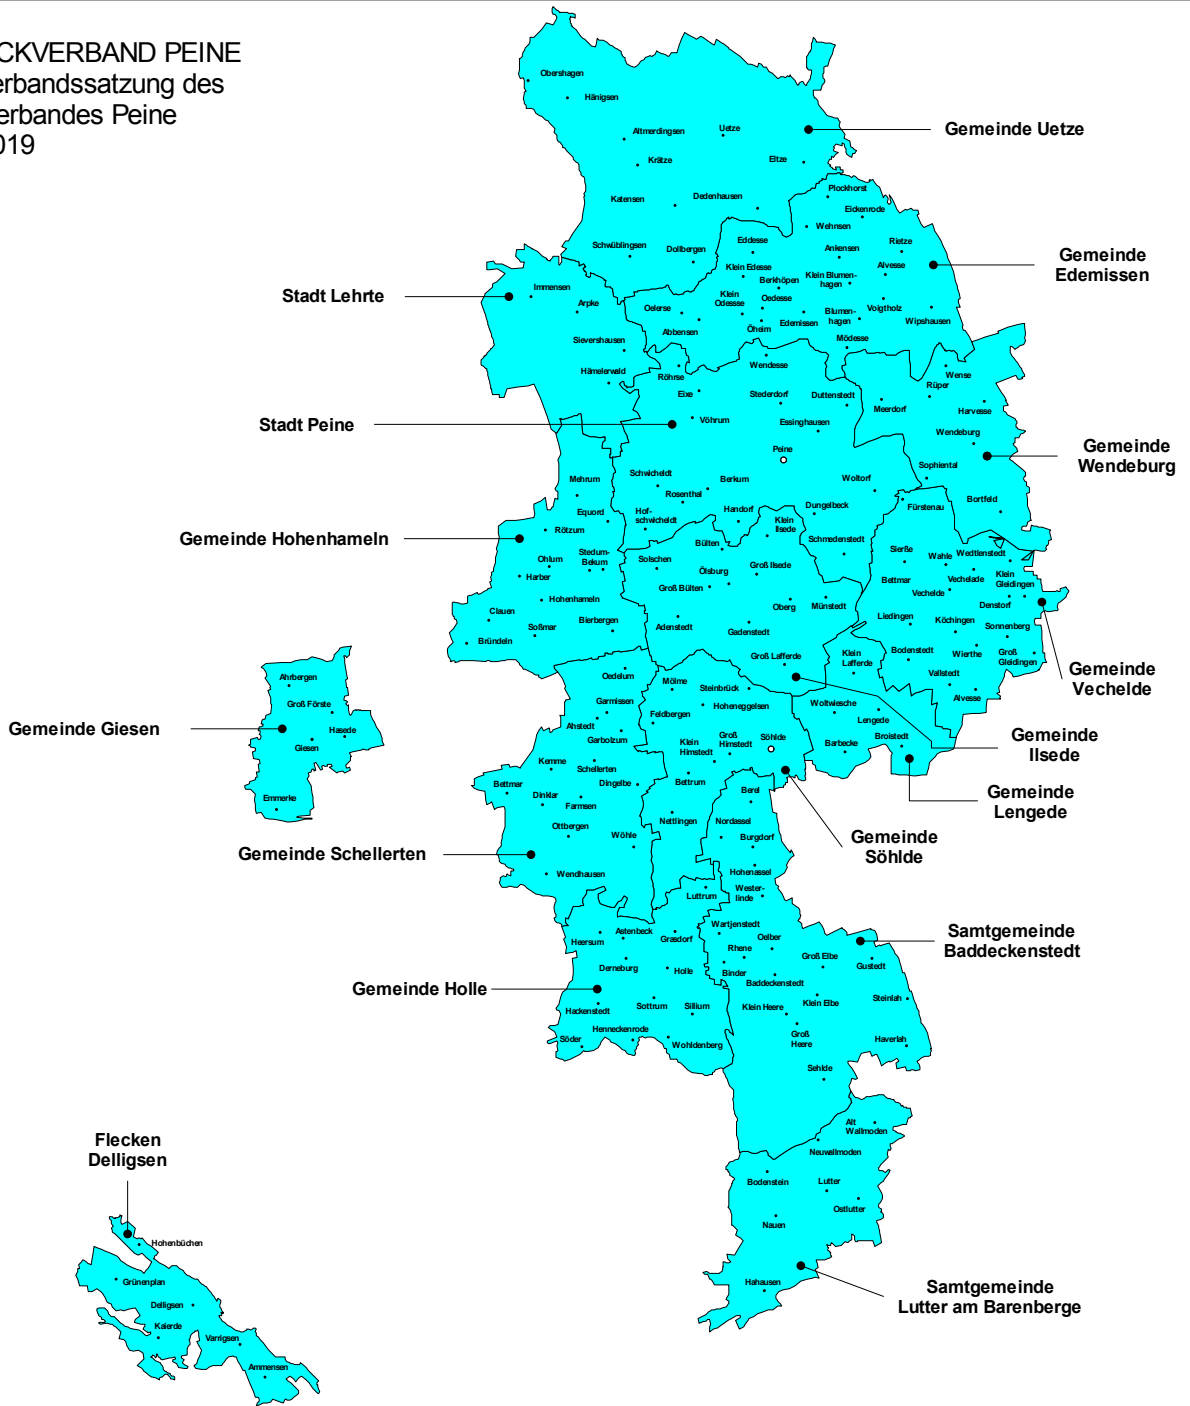

WASSERZWECKVERBAND PEINE  
 Anlage 2 zur Verbandssatzung des  
 Wasserzweckverbandes Peine  
 Stand: 01.01.2019

-  Orte mit einer Wasserverteilung durch den Wasserzweckverband Peine
-  Orte mit einer Wasserverteilung durch einen anderen Versorger